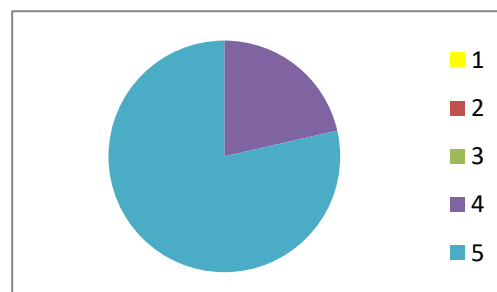

Pane e barretta di cioccolato

	Gradimento	n. scuole
1	nessuno	0
2	1/3	0
3	metà	0
4	2/3	3
5	tutti	11

Totale scuole 14

Nota: le scuole Giraffa, Anna Frank, Casali Santa e Santa Maria del Piano non hanno usufruito della merenda.

Mercoledì 21/09/22