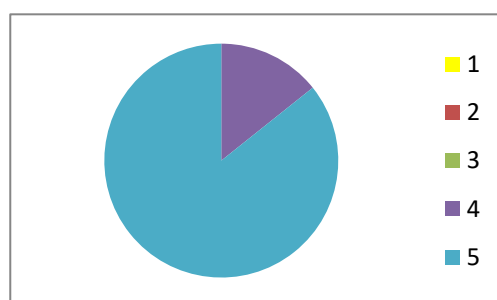

Totale scuole 0

Venerdì 23/09/22

Pane e olio e.v.o.

	Gradimento	n. scuole
1	nessuno	0
2	1/3	0
3	metà	0
4	2/3	2
5	tutti	12

Totale scuole 14

Nota: le scuole Giraffa, Anna Frank, Casali Santa e Santa Maria del Piano non hanno usufruito della merenda.
