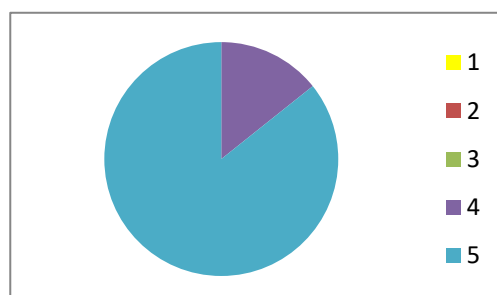

Nota: le scuole Giraffa, Anna Frank, Casali Santa e Santa Maria del Piano non hanno usufruito della merenda.

Martedì 20/09/22

Pane e barretta di cioccolato

	Gradimento	n. scuole
1	nessuno	0
2	1/3	0
3	metà	0
4	2/3	3
5	tutti	11

Totale scuole 14

Nota: le scuole Giraffa, Anna Frank, Casali Santa e Santa Maria del Piano non hanno usufruito della merenda.

Mercoledì 21/09/22

Frutta fresca di stagione

	Gradimento	n. scuole
1	nessuno	0
2	1/3	0
3	metà	0
4	2/3	2
5	tutti	12

Totale scuole 14

Nota: le scuole Giraffa, Anna Frank, Casali Santa e Santa Maria del Piano non hanno usufruito della merenda.

Giovedì 22/09/22 - Scuole chiuse

	Gradimento	n. scuole
1	nessuno	
2	1/3	
3	metà	
4	2/3	
5	tutti	